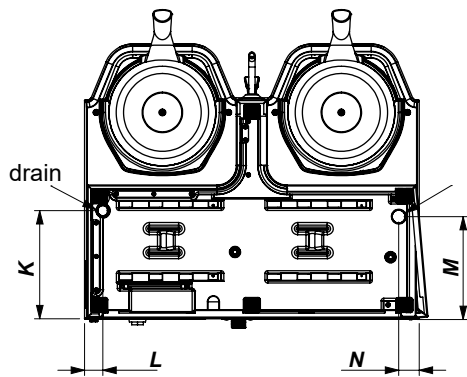

Aurora SGH (version 2)

Ref.	mm	inch
A.	343	13.51
B.	816	32.17
C.	51	2.01
D.	44	1.73
E.	597	23.50
F.	532	20.95
G.	345	13.58
H.	569	22.40
I.	243	9.57
J.	72	2.83
K.	208	8.19
L.	34	1.34

Aurora SGL (version 2)

Ref.	mm	inch
A.	343	13.51
B.	592	23.31
C.	51	2.01
D.	44	1.73
E.	597	23.50
F.	532	20.95
G.	175	6.89
H.	344	13.54
I.	243	9.57
J.	72	2.83
K.	208	8.19
L.	34	1.34

Aurora TWH (version 2)

Ref.	mm	inch
A.	626	24.65
B.	816	32.17
C.	51	2.01
D.	44	1.73
E.	597	23.50
F.	532	20.95
G.	345	13.58
H.	569	22.40
I.	288	11.34
J.	100	3.94
K.	203	7.99
L.	34	1.34
M.	193	7.60
N.	38	1.50

Aurora TWL (version 2)

Ref.	mm	inch
A.	626	24.65
B.	592	23.31
C.	51	2.01
D.	44	1.73
E.	597	23.50
F.	532	20.95
G.	175	6.89
H.	344	13.54
I.	288	11.34
J.	100	3.94
K.	203	7.99
L.	34	1.34
M.	193	7.60
N.	38	1.50