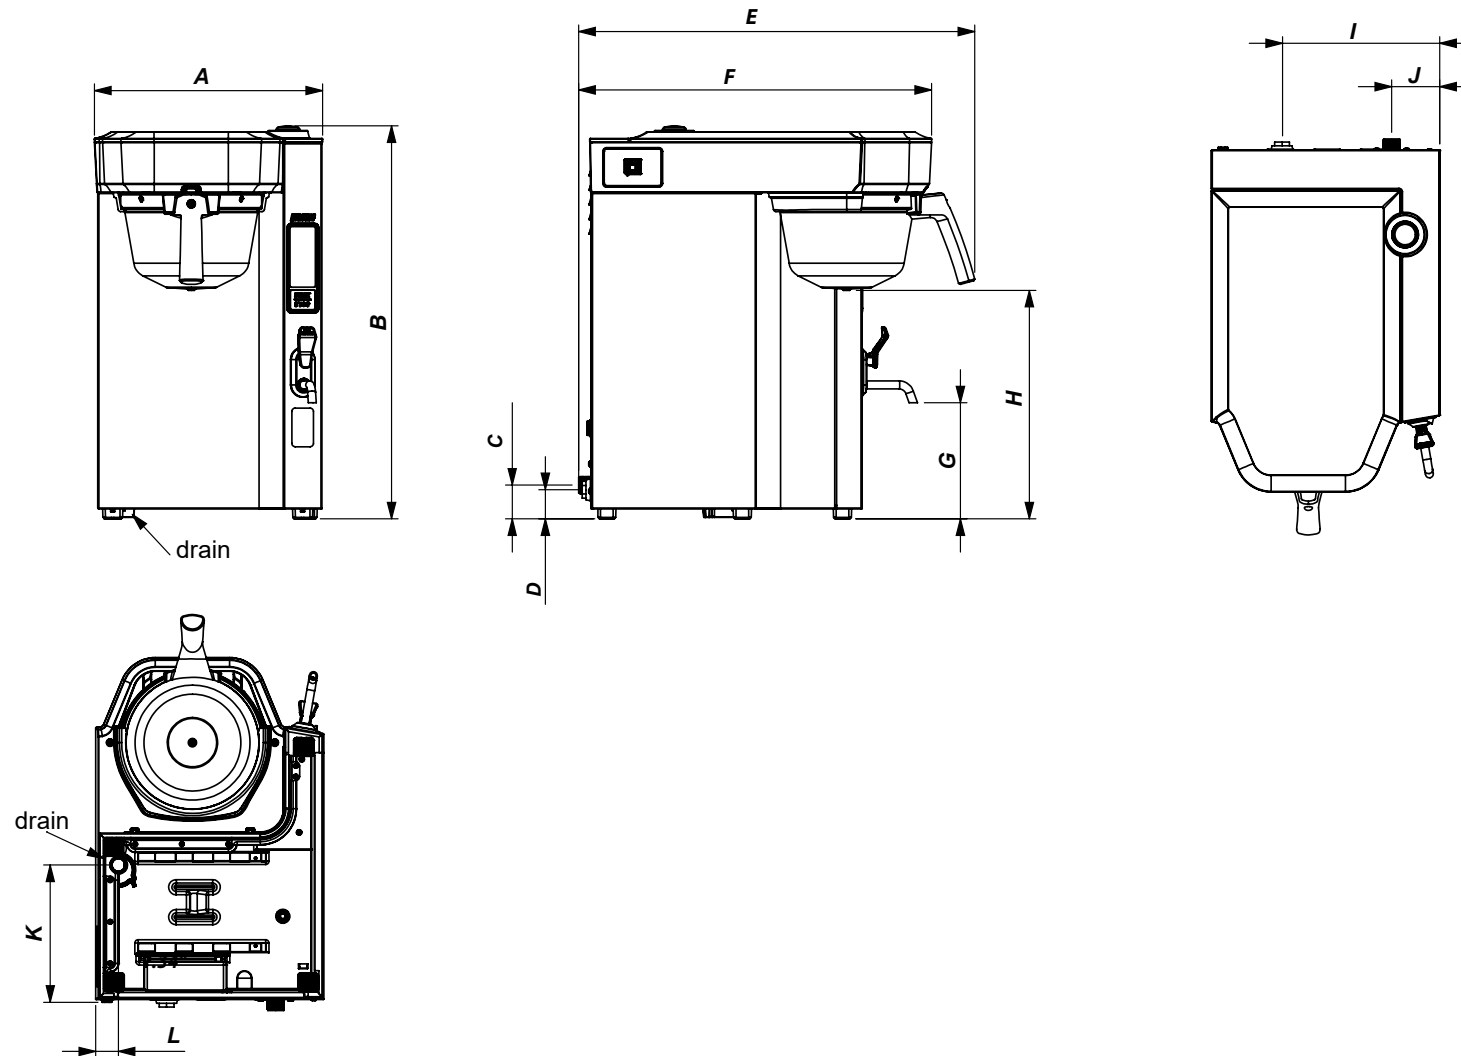

Aurora SGH (version 2)

Ref.	mm	inch
A.	343	13.51
B.	816	32.17
C.	51	2.01
D.	44	1.73
E.	597	23.50
F.	532	20.95
G.	345	13.58
H.	569	22.40
I.	243	9.57
J.	72	2.83
K.	208	8.19
L.	34	1.34

Aurora SGL (version 2)

Ref.	mm	inch
A.	343	13.51
B.	592	23.31
C.	51	2.01
D.	44	1.73
E.	597	23.50
F.	532	20.95
G.	175	6.89
H.	344	13.54
I.	243	9.57
J.	72	2.83
K.	208	8.19
L.	34	1.34

Aurora TWH (version 2)

Ref.	mm	inch
A.	626	24.65
B.	816	32.17
C.	51	2.01
D.	44	1.73
E.	597	23.50
F.	532	20.95
G.	345	13.58
H.	569	22.40
I.	288	11.34
J.	100	3.94
K.	203	7.99
L.	34	1.34
M.	193	7.60
N.	38	1.50

Aurora TWL (version 2)

Ref.	mm	inch
A.	626	24.65
B.	592	23.31
C.	51	2.01
D.	44	1.73
E.	597	23.50
F.	532	20.95
G.	175	6.89
H.	344	13.54
I.	288	11.34
J.	100	3.94
K.	203	7.99
L.	34	1.34
M.	193	7.60
N.	38	1.50