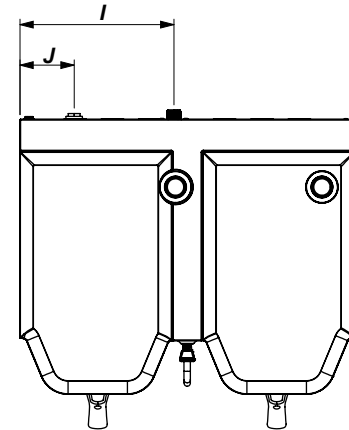

Aurora SGH (version 2)

Ref.	mm	inch
A.	343	13.51
B.	816	32.17
C.	51	2.01
D.	44	1.73
E.	597	23.50
F.	532	20.95
G.	345	13.58
H.	569	22.40
I.	243	9.57
J.	72	2.83
K.	208	8.19
L.	34	1.34

Aurora SGL (version 2)

Ref.	mm	inch
A.	343	13.51
B.	592	23.31
C.	51	2.01
D.	44	1.73
E.	597	23.50
F.	532	20.95
G.	175	6.89
H.	344	13.54
I.	243	9.57
J.	72	2.83
K.	208	8.19
L.	34	1.34

Aurora TWH (version 2)

Ref.	mm	inch
A.	626	24.65
B.	816	32.17
C.	51	2.01
D.	44	1.73
E.	597	23.50
F.	532	20.95
G.	345	13.58
H.	569	22.40
I.	288	11.34
J.	100	3.94
K.	203	7.99
L.	34	1.34
M.	193	7.60
N.	38	1.50

Aurora TWL (version 2)

Ref.	mm	inch
A.	626	24.65
B.	592	23.31
C.	51	2.01
D.	44	1.73
E.	597	23.50
F.	532	20.95
G.	175	6.89
H.	344	13.54
I.	288	11.34
J.	100	3.94
K.	203	7.99
L.	34	1.34
M.	193	7.60
N.	38	1.50