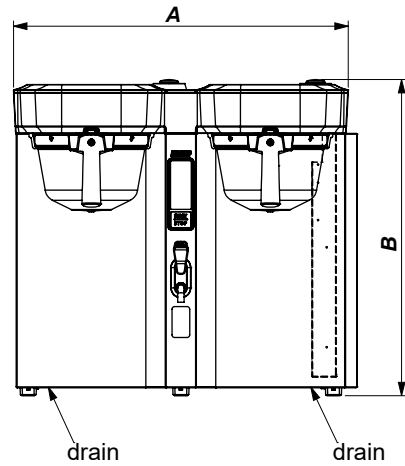

Aurora SGH (version 2)

Ref.	mm	inch
A.	343	13.51
B.	816	32.17
C.	51	2.01
D.	44	1.73
E.	597	23.50
F.	532	20.95
G.	345	13.58
H.	569	22.40
I.	243	9.57
J.	72	2.83
K.	208	8.19
L.	34	1.34

Aurora SGL (version 2)

Ref.	mm	inch
A.	343	13.51
B.	592	23.31
C.	51	2.01
D.	44	1.73
E.	597	23.50
F.	532	20.95
G.	175	6.89
H.	344	13.54
I.	243	9.57
J.	72	2.83
K.	208	8.19
L.	34	1.34

Aurora TWH (version 2)

Ref.	mm	inch
A.	626	24.65
B.	816	32.17
C.	51	2.01
D.	44	1.73
E.	597	23.50
F.	532	20.95
G.	345	13.58
H.	569	22.40
I.	288	11.34
J.	100	3.94
K.	203	7.99
L.	34	1.34
M.	193	7.60
N.	38	1.50

Aurora TWL (version 2)

Ref.	mm	inch
A.	626	24.65
B.	592	23.31
C.	51	2.01
D.	44	1.73
E.	597	23.50
F.	532	20.95
G.	175	6.89
H.	344	13.54
I.	288	11.34
J.	100	3.94
K.	203	7.99
L.	34	1.34
M.	193	7.60
N.	38	1.50