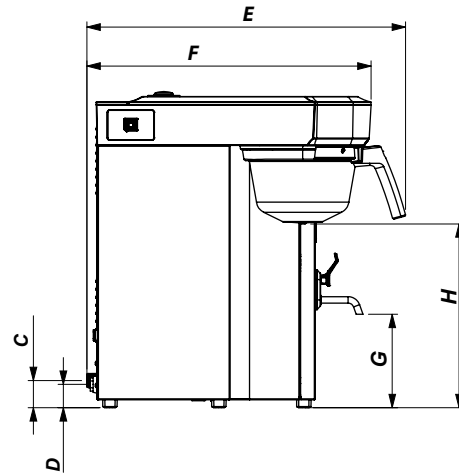

Aurora SGH (version 2)

Ref.	mm	inch
A.	343	13.51
B.	816	32.17
C.	51	2.01
D.	44	1.73
E.	597	23.50
F.	532	20.95
G.	345	13.58
H.	569	22.40
I.	243	9.57
J.	72	2.83
K.	208	8.19
L.	34	1.34

Aurora SGL (version 2)

Ref.	mm	inch
A.	343	13.51
B.	592	23.31
C.	51	2.01
D.	44	1.73
E.	597	23.50
F.	532	20.95
G.	175	6.89
H.	344	13.54
I.	243	9.57
J.	72	2.83
K.	208	8.19
L.	34	1.34

Aurora TWH (version 2)

Ref.	mm	inch
A.	626	24.65
B.	816	32.17
C.	51	2.01
D.	44	1.73
E.	597	23.50
F.	532	20.95
G.	345	13.58
H.	569	22.40
I.	288	11.34
J.	100	3.94
K.	203	7.99
L.	34	1.34
M.	193	7.60
N.	38	1.50

Aurora TWL (version 2)

Ref.	mm	inch
A.	626	24.65
B.	592	23.31
C.	51	2.01
D.	44	1.73
E.	597	23.50
F.	532	20.95
G.	175	6.89
H.	344	13.54
I.	288	11.34
J.	100	3.94
K.	203	7.99
L.	34	1.34
M.	193	7.60
N.	38	1.50