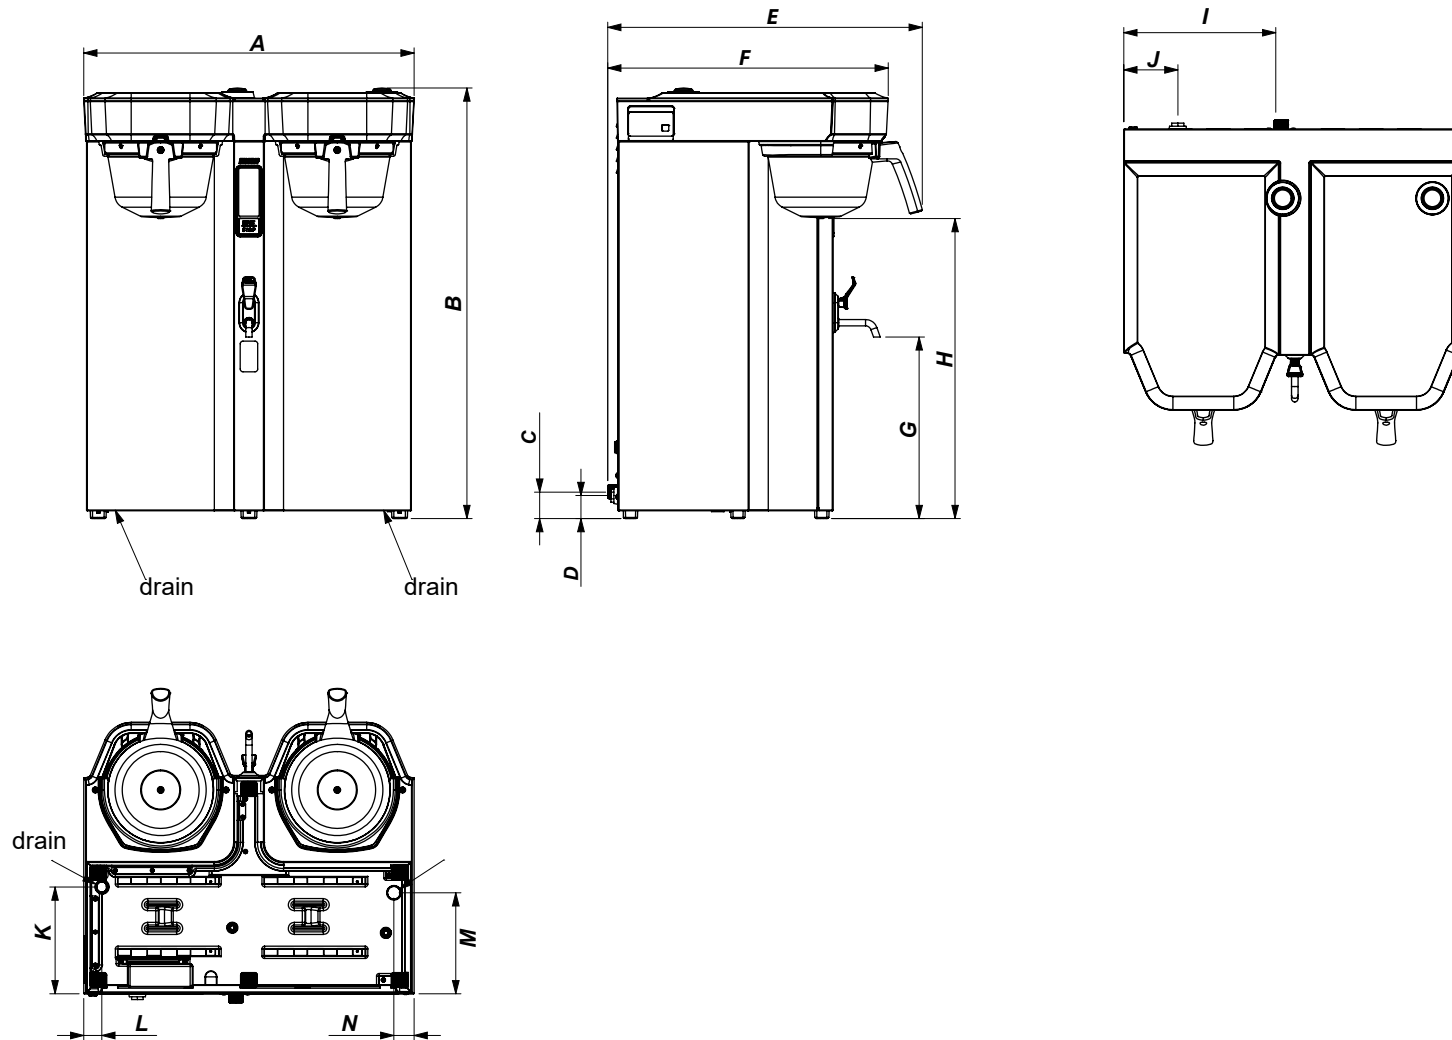

Aurora SGH (version 2)

Ref.	mm	inch
A.	343	13.51
B.	816	32.17
C.	51	2.01
D.	44	1.73
E.	597	23.50
F.	532	20.95
G.	345	13.58
H.	569	22.40
I.	243	9.57
J.	72	2.83
K.	208	8.19
L.	34	1.34

Aurora SGL (version 2)

Ref.	mm	inch
A.	343	13.51
B.	592	23.31
C.	51	2.01
D.	44	1.73
E.	597	23.50
F.	532	20.95
G.	175	6.89
H.	344	13.54
I.	243	9.57
J.	72	2.83
K.	208	8.19
L.	34	1.34

Aurora TWH (version 2)

Ref.	mm	inch
A.	626	24.65
B.	816	32.17
C.	51	2.01
D.	44	1.73
E.	597	23.50
F.	532	20.95
G.	345	13.58
H.	569	22.40
I.	288	11.34
J.	100	3.94
K.	203	7.99
L.	34	1.34
M.	193	7.60
N.	38	1.50

Aurora TWL (version 2)

Ref.	mm	inch
A.	626	24.65
B.	592	23.31
C.	51	2.01
D.	44	1.73
E.	597	23.50
F.	532	20.95
G.	175	6.89
H.	344	13.54
I.	288	11.34
J.	100	3.94
K.	203	7.99
L.	34	1.34
M.	193	7.60
N.	38	1.50