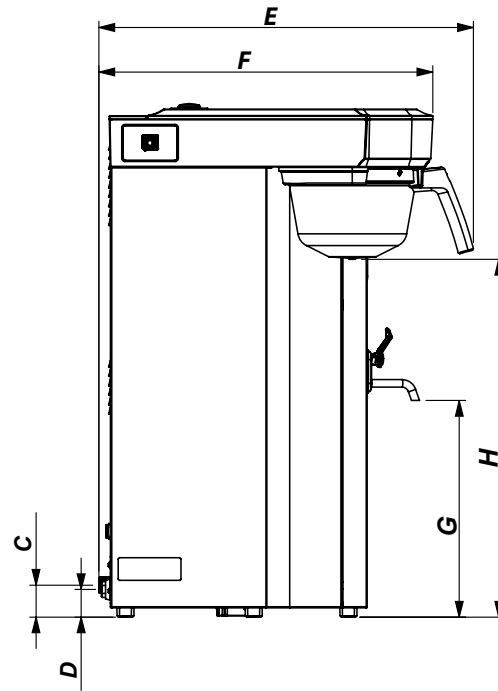

Aurora SGH (version 2)

Ref.	mm	inch
A.	343	13.51
B.	816	32.17
C.	51	2.01
D.	44	1.73
E.	597	23.50
F.	532	20.95
G.	345	13.58
H.	569	22.40
I.	243	9.57
J.	72	2.83
K.	208	8.19
L.	34	1.34

Aurora SGL (version 2)

Ref.	mm	inch
A.	343	13.51
B.	592	23.31
C.	51	2.01
D.	44	1.73
E.	597	23.50
F.	532	20.95
G.	175	6.89
H.	344	13.54
I.	243	9.57
J.	72	2.83
K.	208	8.19
L.	34	1.34

Aurora TWH (version 2)

Ref.	mm	inch
A.	626	24.65
B.	816	32.17
C.	51	2.01
D.	44	1.73
E.	597	23.50
F.	532	20.95
G.	345	13.58
H.	569	22.40
I.	288	11.34
J.	100	3.94
K.	203	7.99
L.	34	1.34
M.	193	7.60
N.	38	1.50

Aurora TWL (version 2)

Ref.	mm	inch
A.	626	24.65
B.	592	23.31
C.	51	2.01
D.	44	1.73
E.	597	23.50
F.	532	20.95
G.	175	6.89
H.	344	13.54
I.	288	11.34
J.	100	3.94
K.	203	7.99
L.	34	1.34
M.	193	7.60
N.	38	1.50