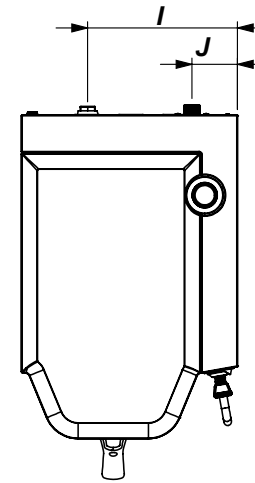

Aurora SGH (version 2)

Ref.	mm	inch
A.	343	13.51
B.	816	32.17
C.	51	2.01
D.	44	1.73
E.	597	23.50
F.	532	20.95
G.	345	13.58
H.	569	22.40
I.	243	9.57
J.	72	2.83
K.	208	8.19
L.	34	1.34

Aurora SGL (version 2)

Ref.	mm	inch
A.	343	13.51
B.	592	23.31
C.	51	2.01
D.	44	1.73
E.	597	23.50
F.	532	20.95
G.	175	6.89
H.	344	13.54
I.	243	9.57
J.	72	2.83
K.	208	8.19
L.	34	1.34

Aurora TWH (version 2)

Ref.	mm	inch
A.	626	24.65
B.	816	32.17
C.	51	2.01
D.	44	1.73
E.	597	23.50
F.	532	20.95
G.	345	13.58
H.	569	22.40
I.	288	11.34
J.	100	3.94
K.	203	7.99
L.	34	1.34
M.	193	7.60
N.	38	1.50

Aurora TWL (version 2)

Ref.	mm	inch
A.	626	24.65
B.	592	23.31
C.	51	2.01
D.	44	1.73
E.	597	23.50
F.	532	20.95
G.	175	6.89
H.	344	13.54
I.	288	11.34
J.	100	3.94
K.	203	7.99
L.	34	1.34
M.	193	7.60
N.	38	1.50