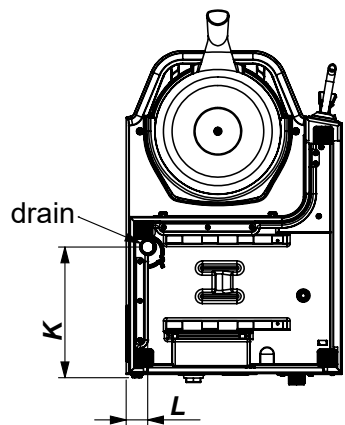

Aurora SGH (version 2)

Ref.	mm	inch
A.	343	13.51
B.	816	32.17
C.	51	2.01
D.	44	1.73
E.	597	23.50
F.	532	20.95
G.	345	13.58
H.	569	22.40
I.	243	9.57
J.	72	2.83
K.	208	8.19
L.	34	1.34

Aurora SGL (version 2)

Ref.	mm	inch
A.	343	13.51
B.	592	23.31
C.	51	2.01
D.	44	1.73
E.	597	23.50
F.	532	20.95
G.	175	6.89
H.	344	13.54
I.	243	9.57
J.	72	2.83
K.	208	8.19
L.	34	1.34

Aurora TWH (version 2)

Ref.	mm	inch
A.	626	24.65
B.	816	32.17
C.	51	2.01
D.	44	1.73
E.	597	23.50
F.	532	20.95
G.	345	13.58
H.	569	22.40
I.	288	11.34
J.	100	3.94
K.	203	7.99
L.	34	1.34
M.	193	7.60
N.	38	1.50

Aurora TWL (version 2)

Ref.	mm	inch
A.	626	24.65
B.	592	23.31
C.	51	2.01
D.	44	1.73
E.	597	23.50
F.	532	20.95
G.	175	6.89
H.	344	13.54
I.	288	11.34
J.	100	3.94
K.	203	7.99
L.	34	1.34
M.	193	7.60
N.	38	1.50