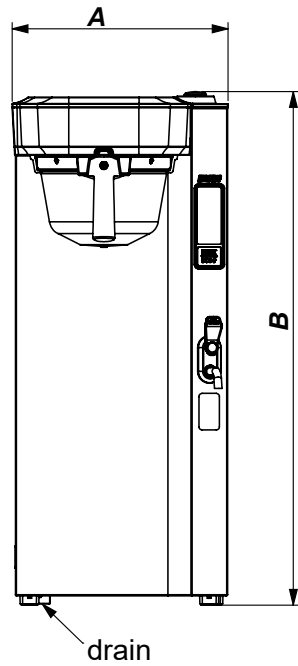

Aurora SGH (version 2)

Ref.	mm	inch
A.	343	13.51
B.	816	32.17
C.	51	2.01
D.	44	1.73
E.	597	23.50
F.	532	20.95
G.	345	13.58
H.	569	22.40
I.	243	9.57
J.	72	2.83
K.	208	8.19
L.	34	1.34

Aurora SGL (version 2)

Ref.	mm	inch
A.	343	13.51
B.	592	23.31
C.	51	2.01
D.	44	1.73
E.	597	23.50
F.	532	20.95
G.	175	6.89
H.	344	13.54
I.	243	9.57
J.	72	2.83
K.	208	8.19
L.	34	1.34

Aurora TWH (version 2)

Ref.	mm	inch
A.	626	24.65
B.	816	32.17
C.	51	2.01
D.	44	1.73
E.	597	23.50
F.	532	20.95
G.	345	13.58
H.	569	22.40
I.	288	11.34
J.	100	3.94
K.	203	7.99
L.	34	1.34
M.	193	7.60
N.	38	1.50

Aurora TWL (version 2)

Ref.	mm	inch
A.	626	24.65
B.	592	23.31
C.	51	2.01
D.	44	1.73
E.	597	23.50
F.	532	20.95
G.	175	6.89
H.	344	13.54
I.	288	11.34
J.	100	3.94
K.	203	7.99
L.	34	1.34
M.	193	7.60
N.	38	1.50